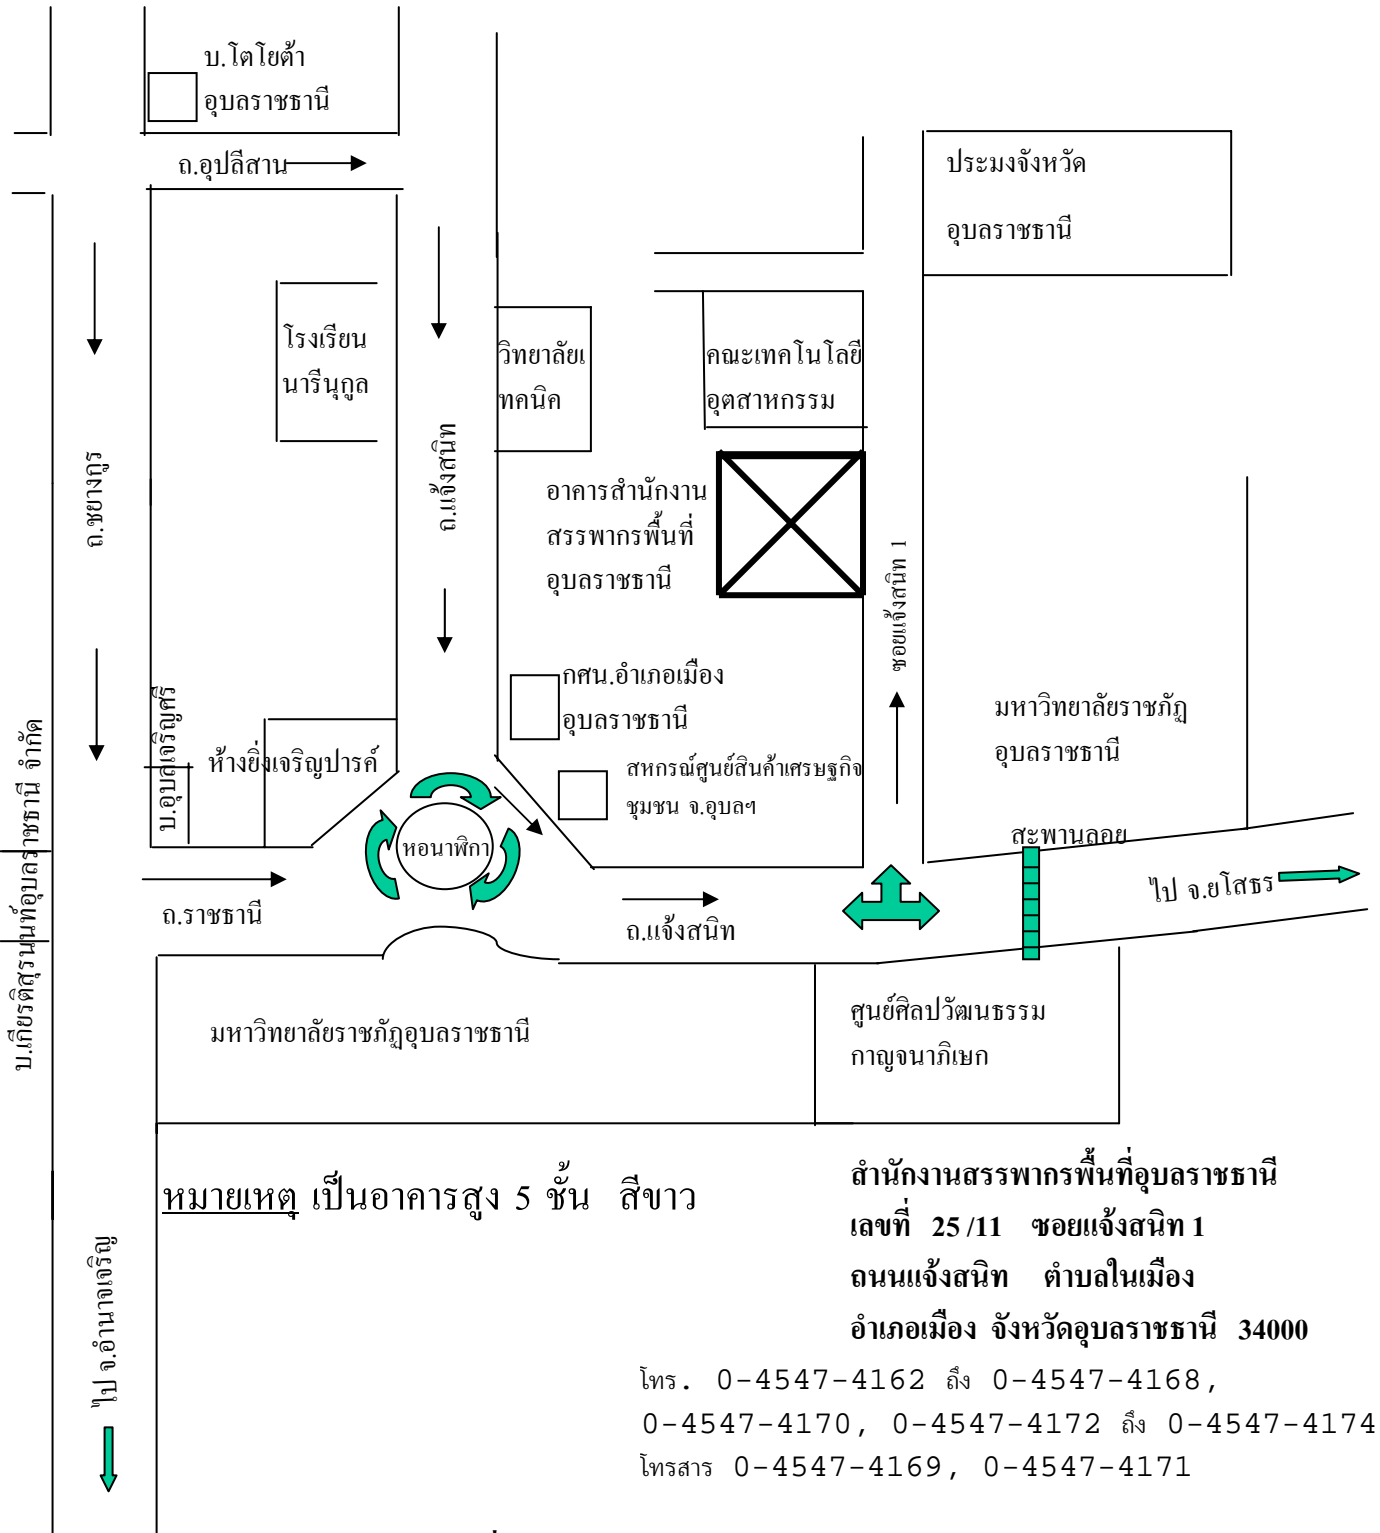

แผนที่ตั้งอาคารสำนักงานสรรพากรพื้นที่อุบลราชธานี

หมายเหตุ เป็นอาคารสูง 5 ชั้น สีขาว

สำนักงานสรรพากรพื้นที่อุบลราชธานี
 เลขที่ 25/11 หอยแจ้งสนิท 1
 ถนนแจ้งสนิท ตำบลในเมือง
 อำเภอเมือง จังหวัดอุบลราชธานี 34000